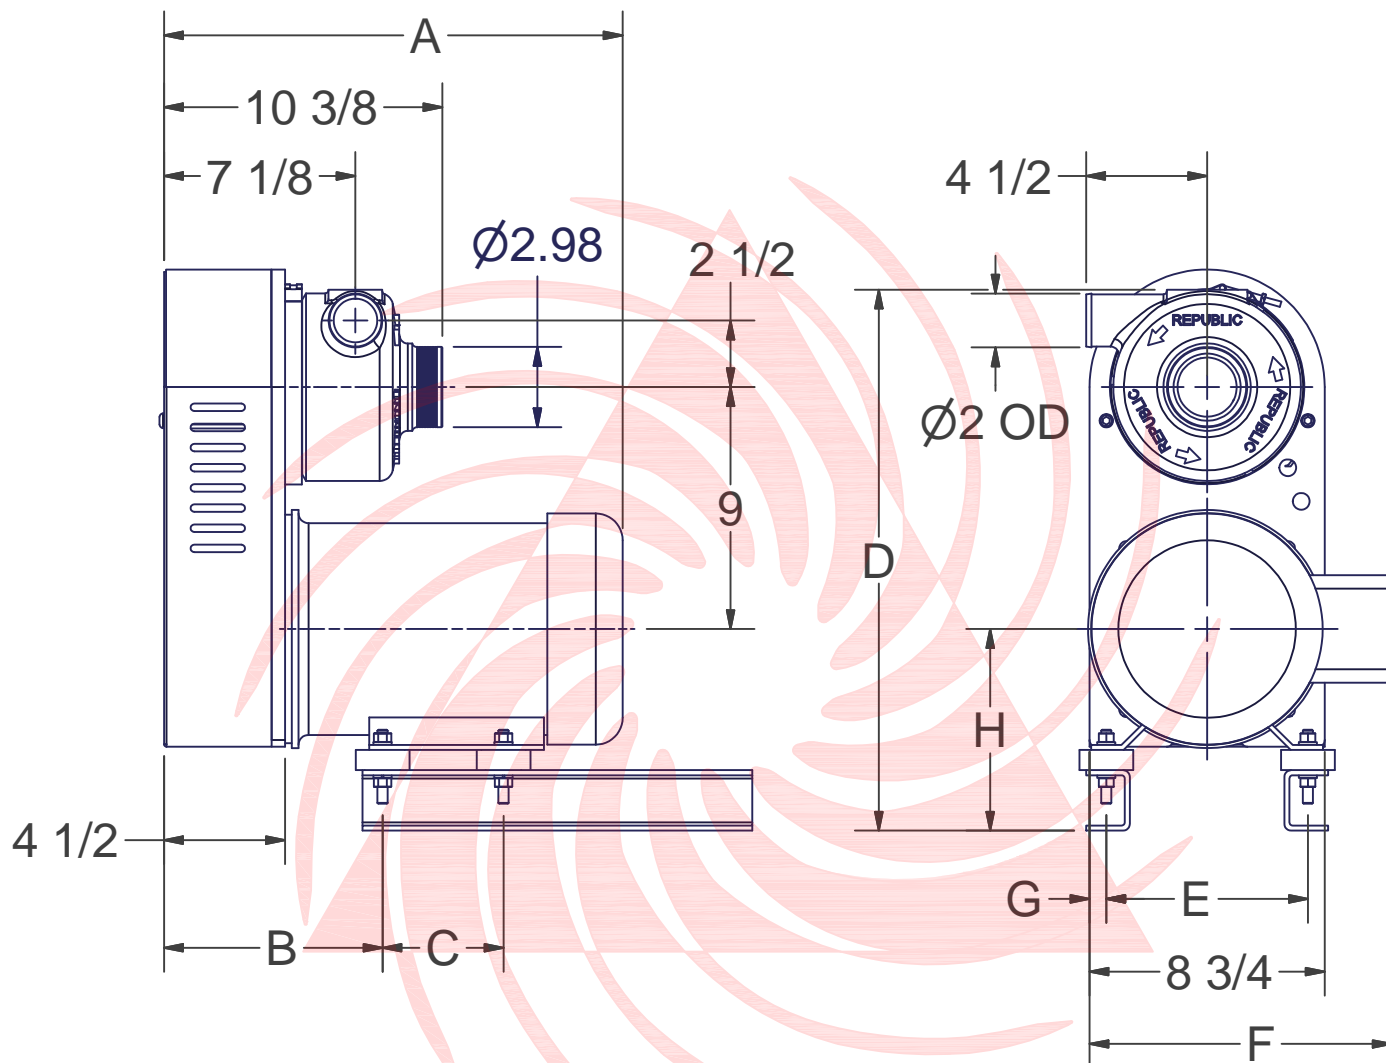

REPUBLIC
Blower Systems®

HP	A	B	C	D	E	F	G	H
3 (182TC)	17 1/16	8 1/8	4 1/2	20 1/8	7 1/2	11 1/4	5/8	7 1/2
5 (184TC)	17 1/16	8 1/8	5 1/2	20 1/8	7 1/2	11 1/4	5/8	7 1/2
7 1/2 (213TC)	20	9	5 1/2	20 7/8	8 1/2	12 7/16	1/8	8 1/4

HP	Est. WGT. (lbs)
3 (182TC)	120
5 (184TC)	131
7 1/2 (213TC)	180

Retro Kit Est. WGT. (lbs)	50
---------------------------	----