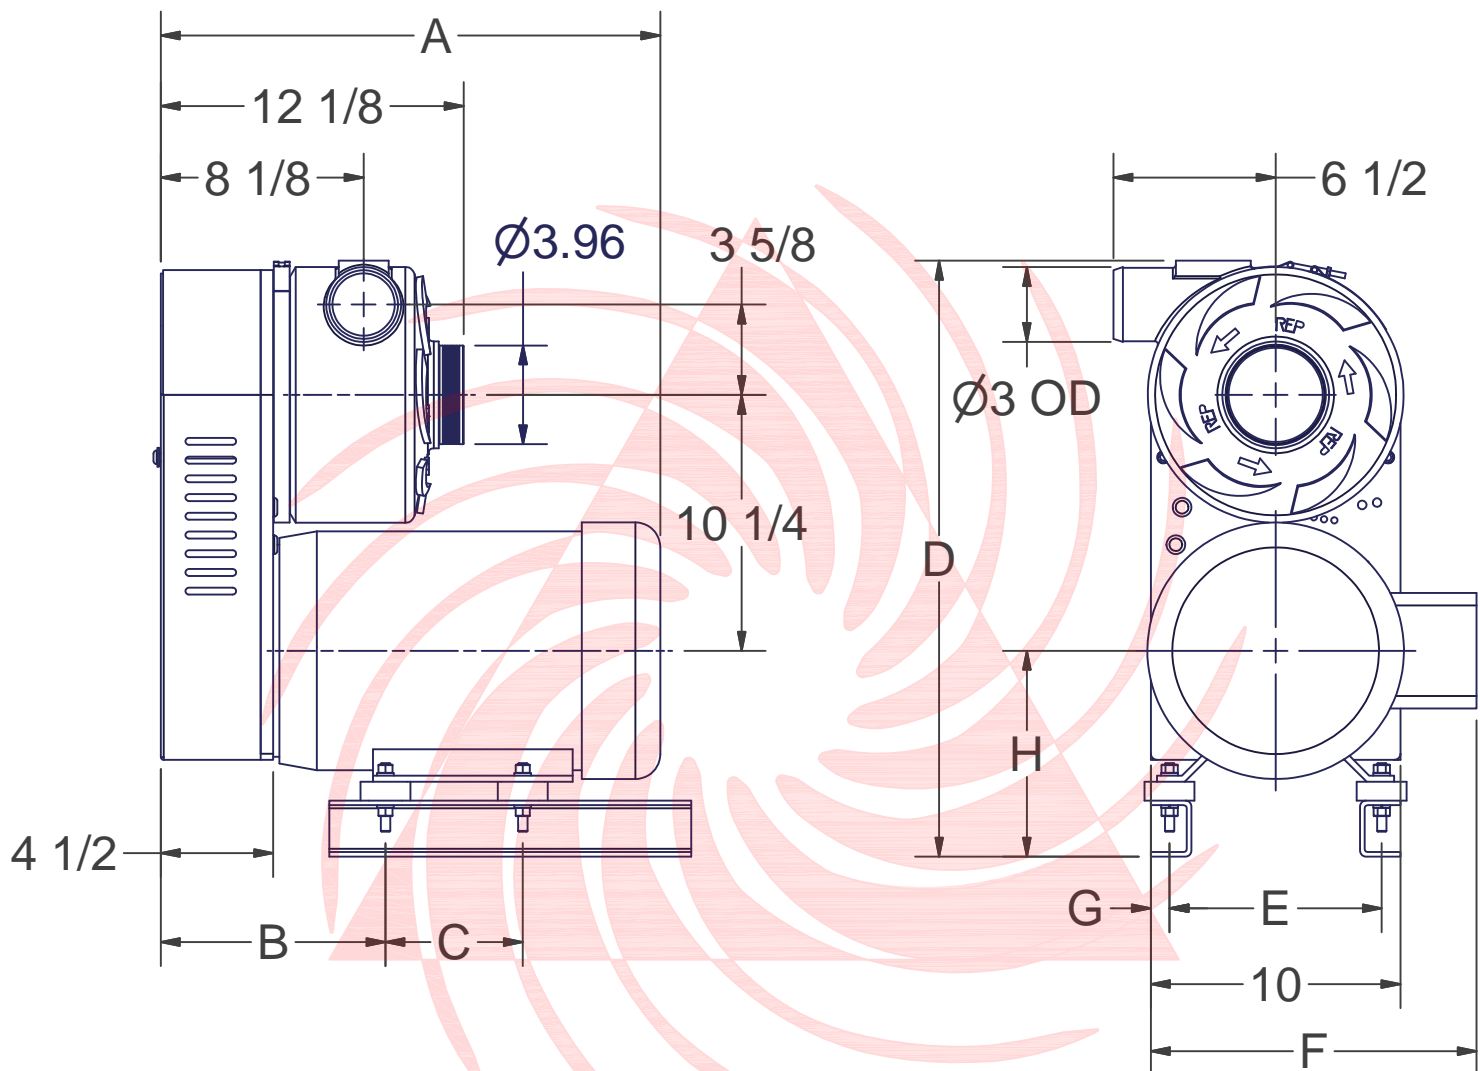

REPUBLIC
Blower Systems®

HP	A	B	C	D	E	F	G	H
3 (182TC)	17 1/16	8 1/8	4 1/2	23 1/8	7 1/2	11 7/8	1 1/4	7 1/2
5 (184TC)	17 1/16	8 1/8	5 1/2	23 1/8	7 1/2	11 7/8	1 1/4	7 1/2
7 1/2 (213TC)	20	9	5 1/2	23 7/8	8 1/2	13 1/16	3/4	8 1/4
10 (215TC)	20 3/8	9	7	23 7/8	8 1/2	13 1/16	3/4	8 1/4
15 (215TC)	22 5/8	9	7	23 7/8	8 1/2	13 1/16	3/4	8 1/4

HP	Est. WGT. (lbs)
3 (182TC)	138
5 (184TC)	149
7 1/2 (213TC)	198
10 (215TC)	226
15 (254TC)	243

Retro Kit Est. WGT. (lbs)	68
---------------------------	----