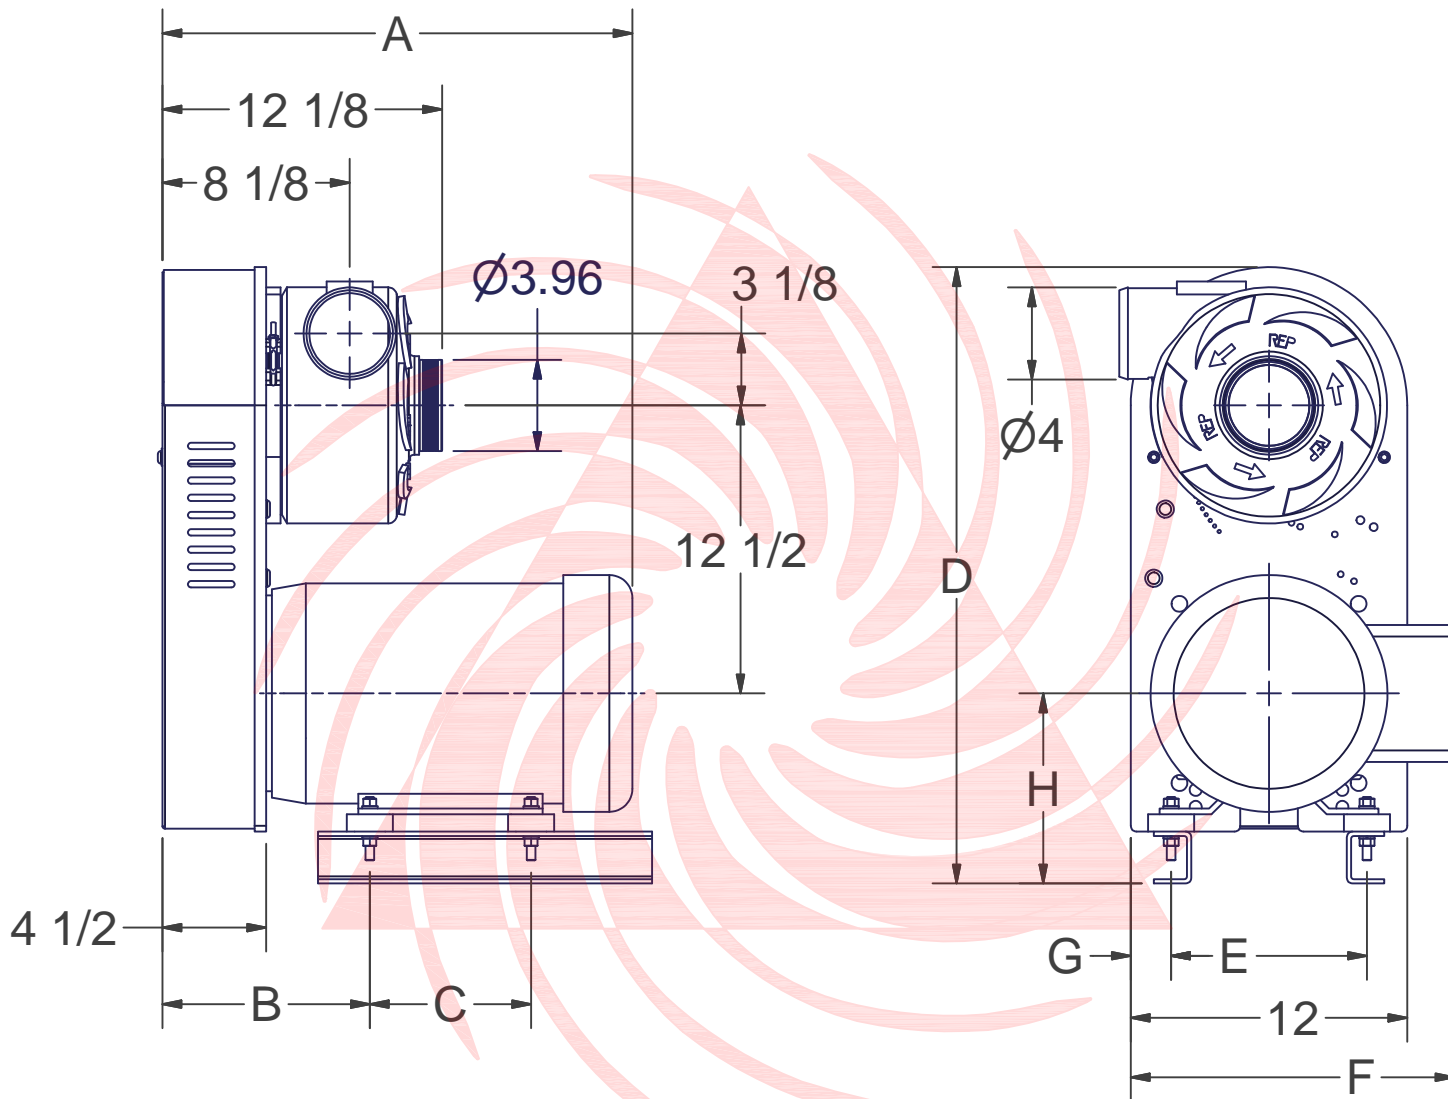

REPUBLIC  
Blower Systems®

HP	A	B	C	D	E	F	G	H
5 (184TC)	17 1/16	8 1/8	5 1/2	26	7 5/8	12 7/8	2 1/4	7 1/2
7 1/2 (213TC)	20	9	5 1/2	26 3/4	8 1/2	14 1/16	1 3/4	8 1/4
10 (215TC)	20 3/8	9	7	26 3/4	8 1/2	14 1/16	1 3/4	8 1/4
15 (254TC)	24 1/2	9 1/2	8 1/4	27 3/4	8 1/2	16 1/16	1	9 1/4
20 (256TC)	24 7/16	9 1/2	10	27 3/4	10	16 1/16	1	9 1/4
25 (284TSC)	26 1/16	9 1/2	9 1/2	27	11	18 1/16	1/2	8 1/2

HP	Est. WGT. (lbs)
5 (184TC)	160
7 1/2 (213TC)	209
10 (215TC)	237
15 (254TC)	364
20 (256TC)	337
25 (284TSC)	462

Retro Kit Est WGT. (lbs)	79
--------------------------	----