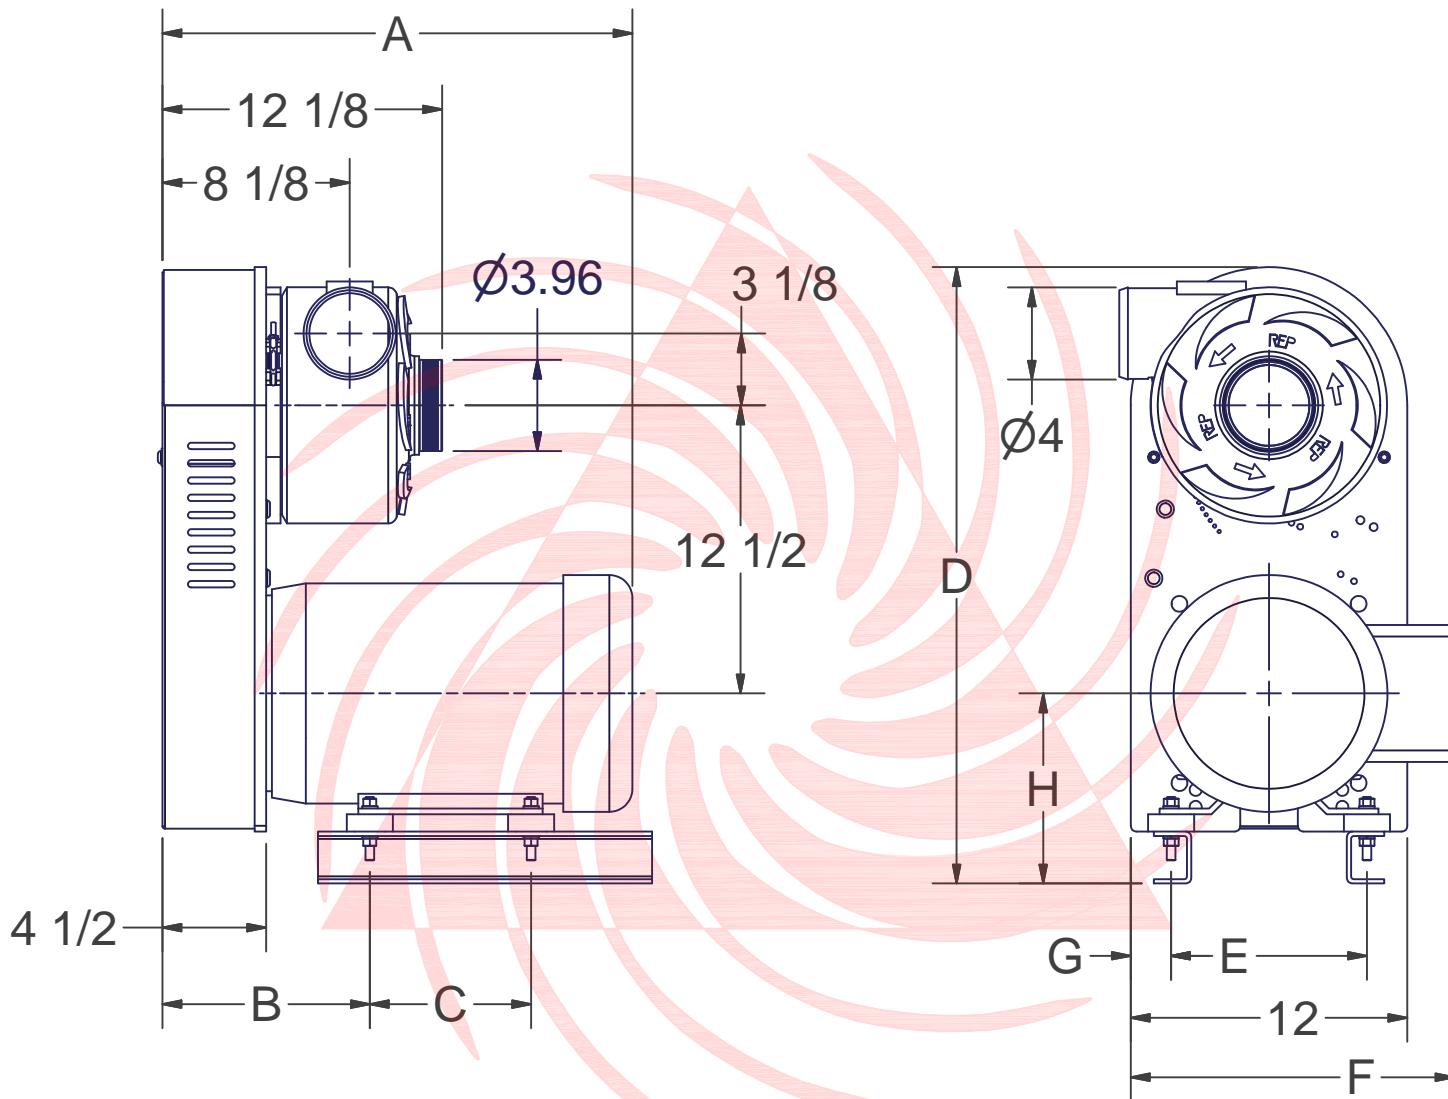

REPUBLIC
Blower Systems®

HP	A	B	C	D	E	F	G	H
5 (184TC)	18 3/8	8 1/4	5 1/2	26	7 1/2	12 3/8	2 1/4	7 1/2
7 1/2 (213TC)	21 5/8	9	5 1/2	26 3/4	8 1/2	13 3/8	1 3/4	8 1/4
15 (254TC)	23 15/16	9	8 1/4	27 3/4	10	16 3/16	1	9 1/4
20 (256TC)	25 11/16	9 1/2	10	27 3/4	10	13 13/16	1	9 1/4
25 (284TSC)	26 9/16	9 1/2	9 1/2	28 3/4	11	16 7/8	1/2	8 1/2

Blower Systems®

HP	Est. WGT. (lbs)
5 (184TC)	167
7 1/2 (213TC)	200
15 (254TC)	335
20 (256TC)	366
25 (284TSC)	461

Retro Kit Est WGT. (lbs)	79
--------------------------	----