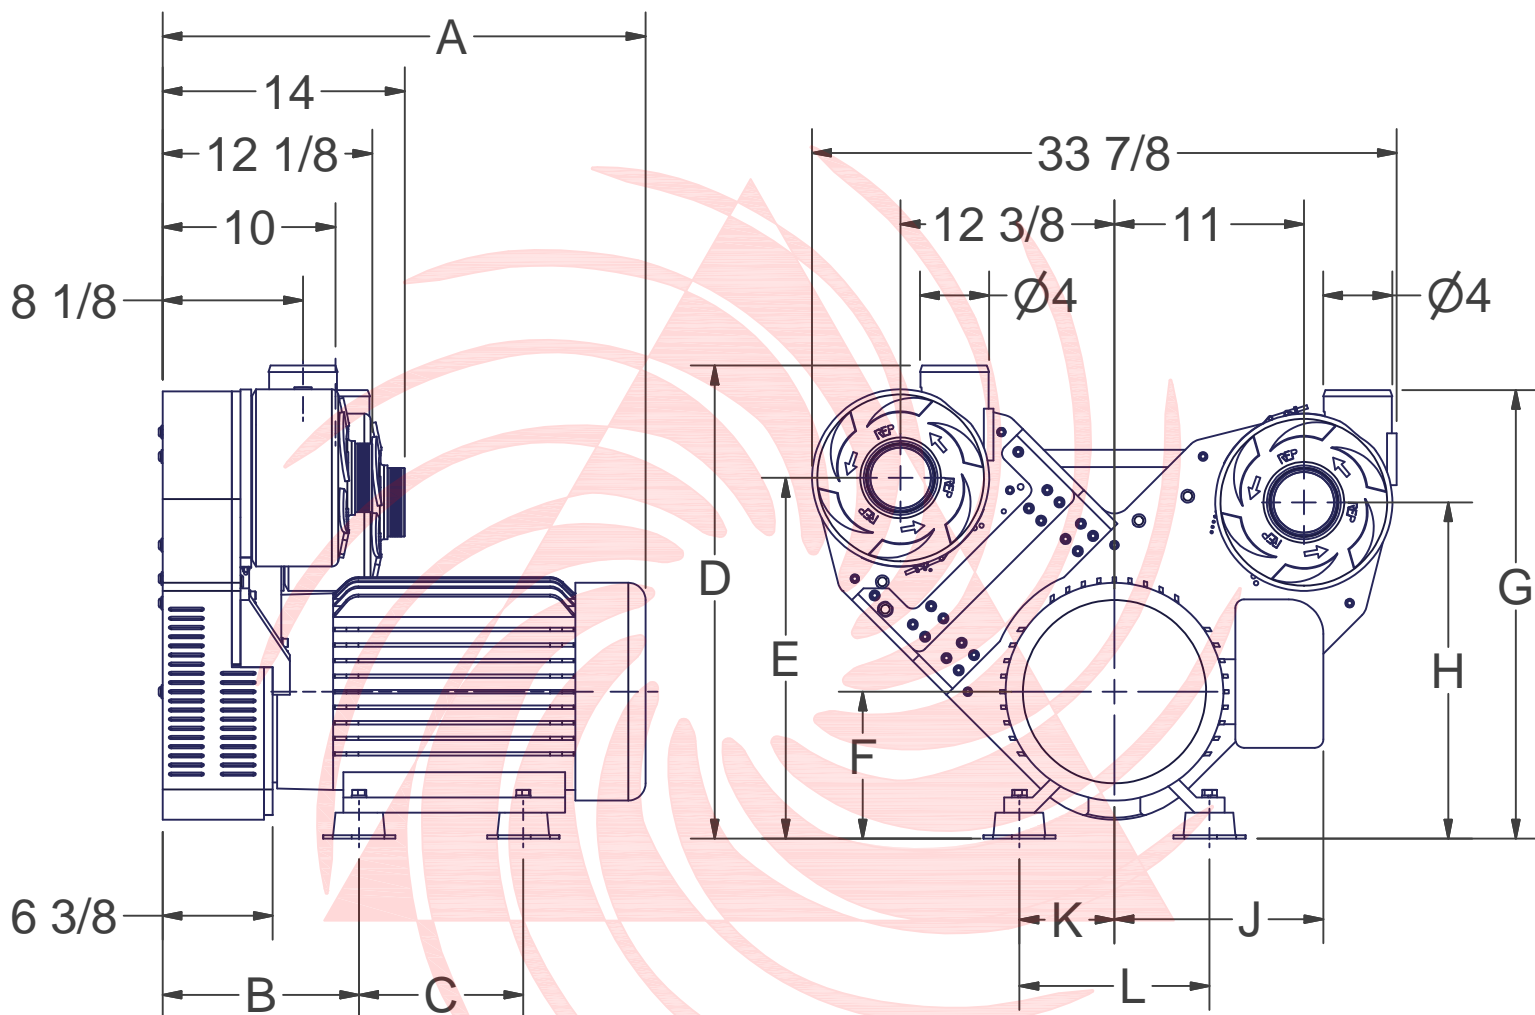

REPUBLIC
Blower Systems®

HP	A	B	C	D	E	F	G	H	J	K	L
20 (256TC)	26 5/16	11 3/8	10	27 3/8	20 7/8	8 1/2	26	19 1/2	13 1/8	5 1/2	11
25 (284TSC)	27 15/16	11 3/8	9 1/2	27 3/8	20 7/8	8 1/2	26	19 1/2	12 1/16	5 1/2	11
30 (284TSC)	28 1/16	11 3/8	9 1/2	27 3/8	20 7/8	8 1/2	26	19 1/2	13 1/8	5 1/2	11
40 (324TSC)	31 5/8	11 7/8	10 1/2	28 3/8	21 7/8	9 1/2	27	20 1/2	14 5/8	6 1/4	12 1/2
50 (326TSC)	31 3/4	11 7/8	12	28 3/8	21 7/8	9 1/2	27	20 1/2	14 5/8	6 1/4	12 1/2

HP	Est. WGT. (lbs)
20 (256TC)	366
25 (284TSC)	491
30 (284TSC)	503
40 (324TSC)	636
50 (326TSC)	695

Retro Kit Est. WGT. (lbs)	108
---------------------------	-----